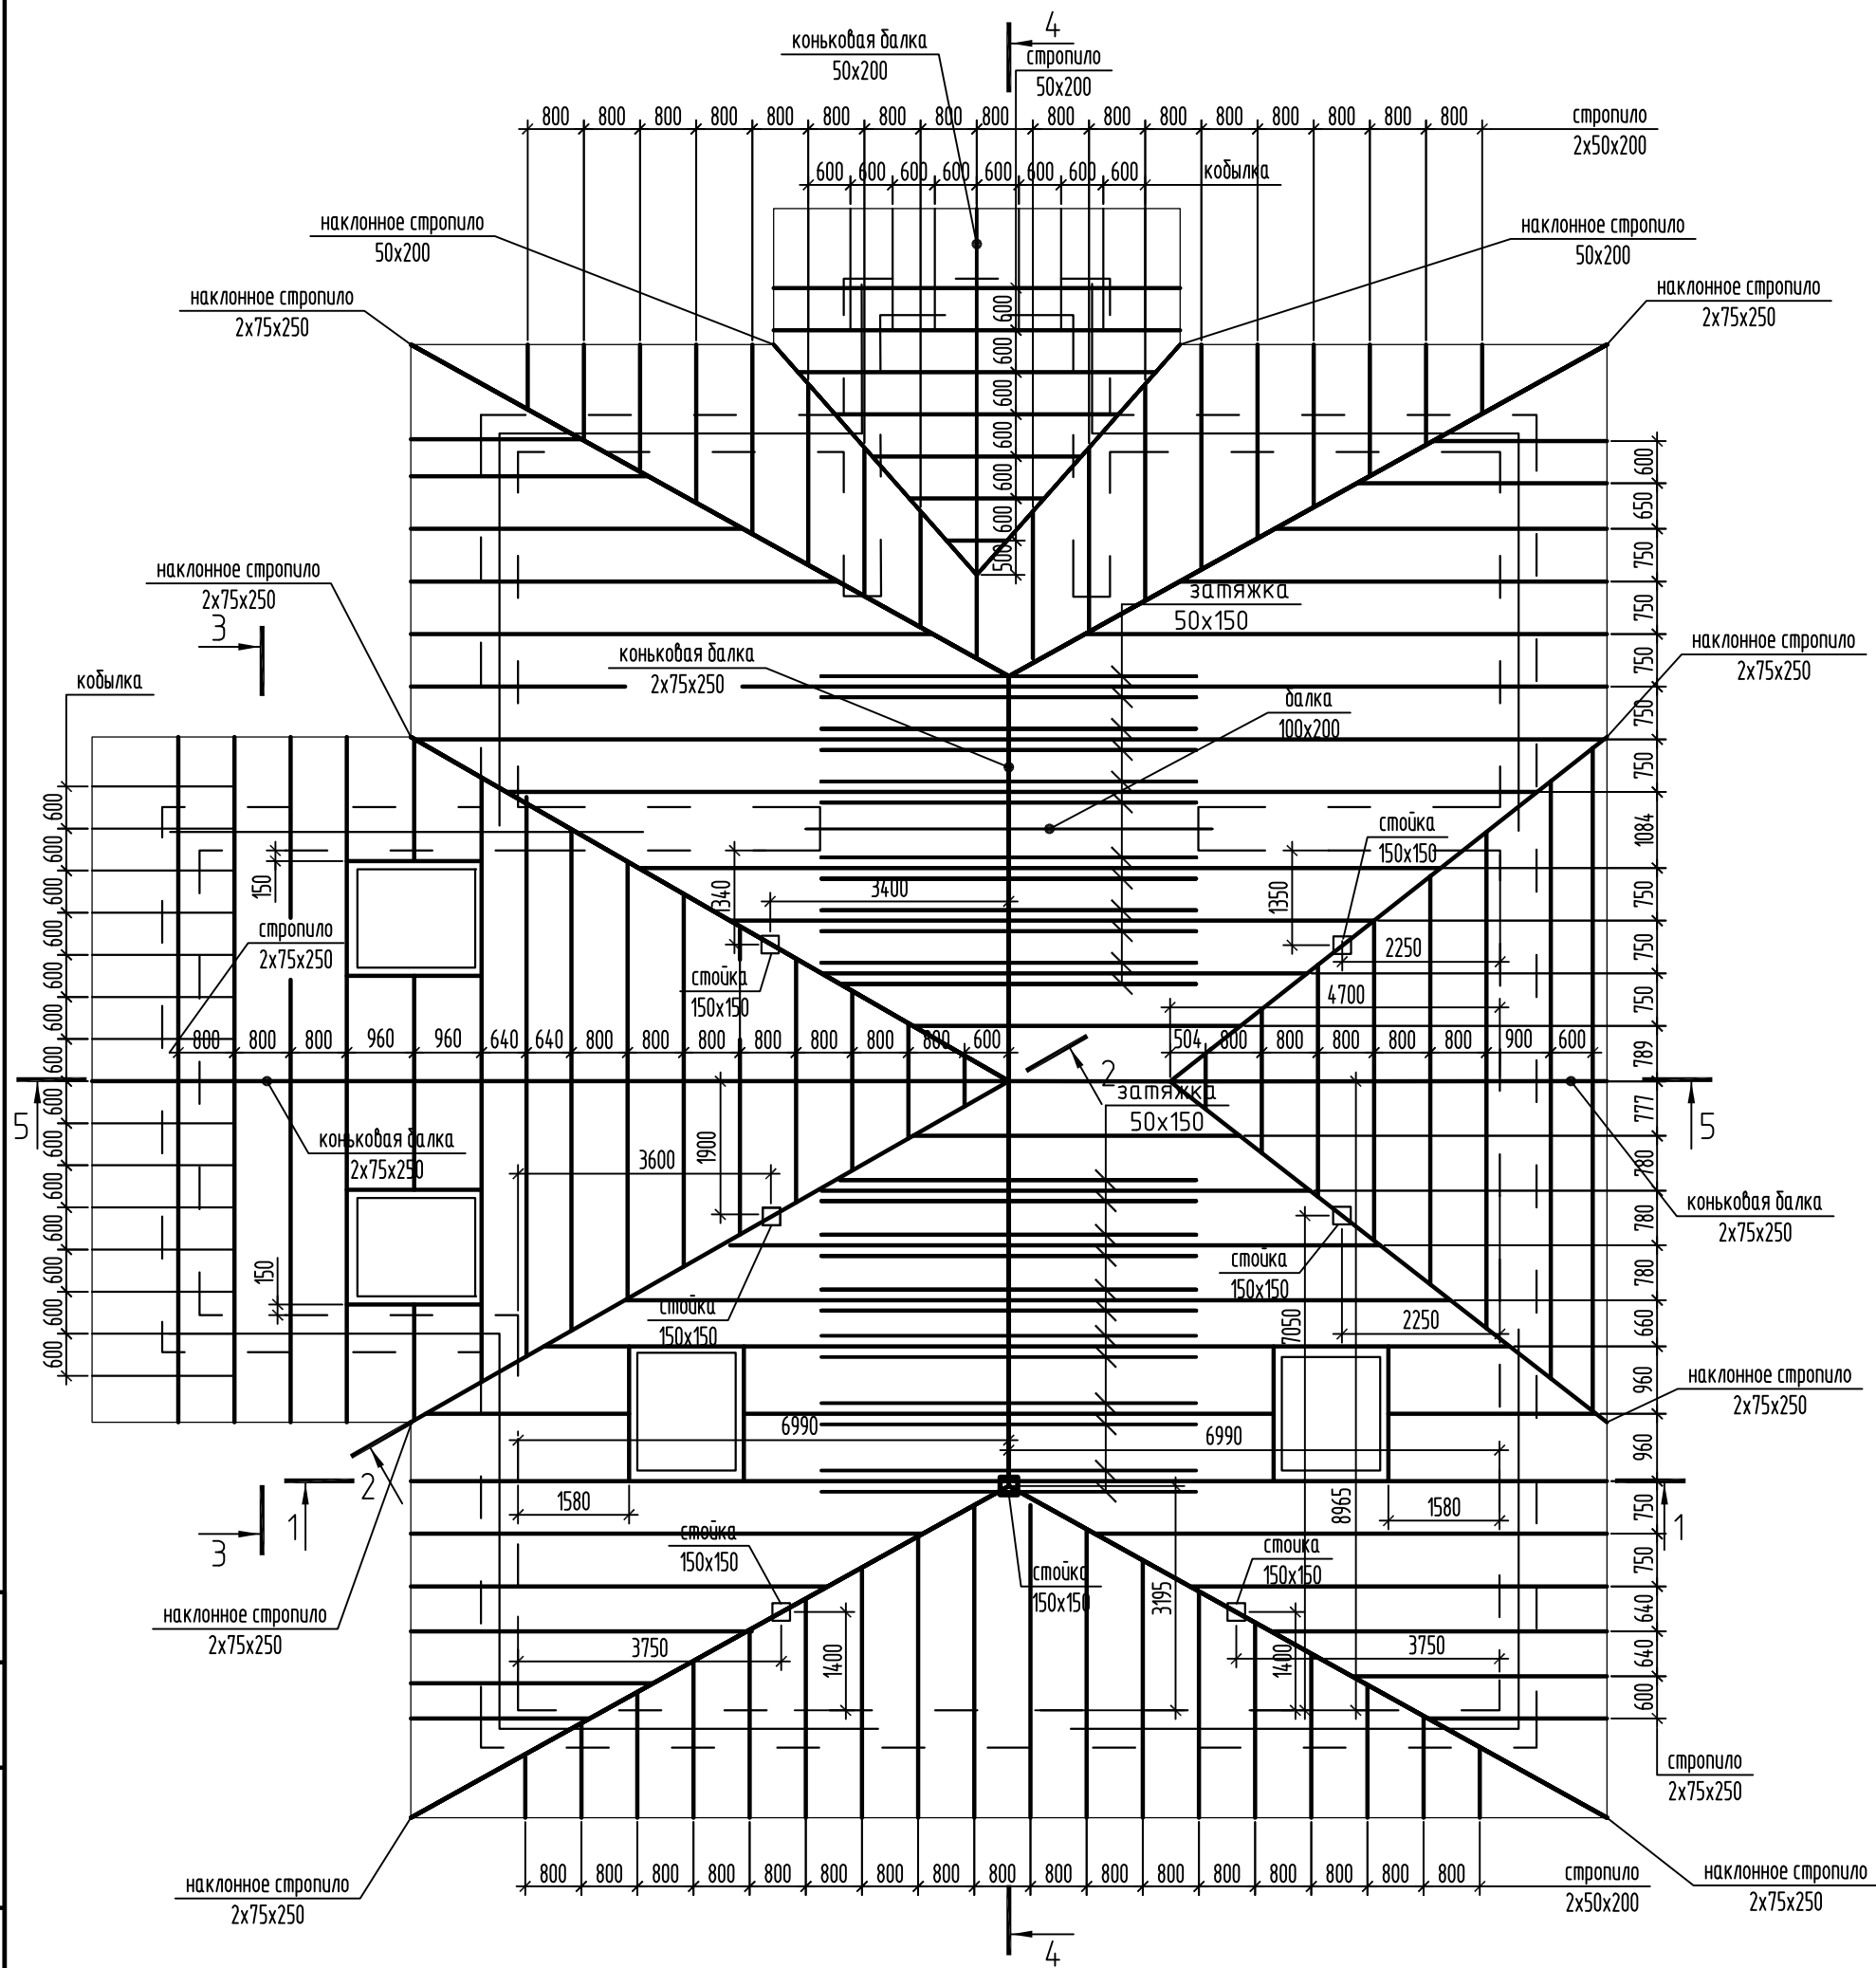

# Схема стропильной системы

Согласовано

Инв. № подл. Подп. и дата. Взам. инв. №

Изм.	Кол. уч.	Лист	№ док.	Подп.	Дата	Стадия	Лист	Листов
							2	
Разработал: Бушуев В.Н.								
Схема стропильной системы								